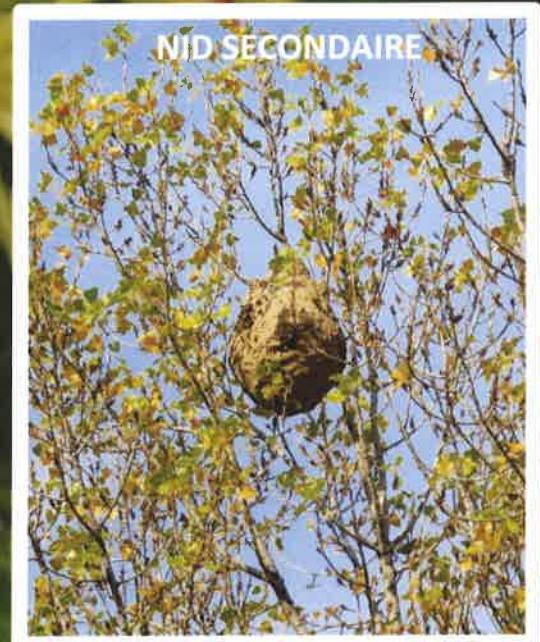

LE FRELON ASIATIQUE

ABDOMEN NOIR AVEC
LARGE BANDE ORANGÉE

EXTRÉMITÉ DES
PATTES JAUNE

THORAX NOIR

TÊTE NOIRE

SIGNALEZ SA PRESENCE !

Vous suspectez la présence d'individus ou d'un nid de frelon asiatique ? Prenez une photo et signalez votre suspicion :