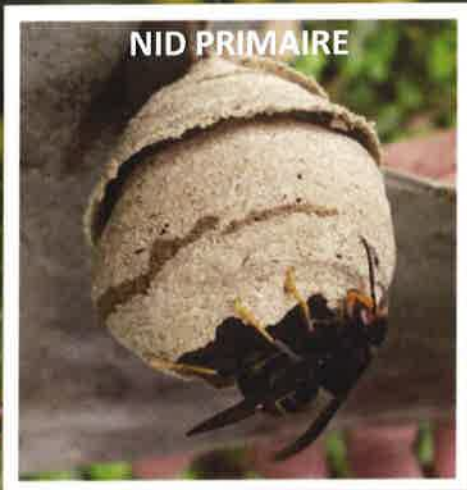

LE FRELON ASIATIQUE

ABDOMEN NOIR AVEC
LARGE BANDE ORANGÉE

EXTRÉMITÉ DES
PATTES JAUNE

THORAX NOIR

TÊTE NOIRE

SIGNALEZ SA PRESENCE !

Vous suspectez la présence d'individus ou d'un nid de frelon asiatique ? Prenez une photo et signalez votre suspicion :